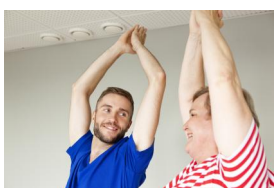

Asumispalveluihimme kuuluu

Osaava hoiva ympäri vuorokauden

Ravitsevat ja maukaat ateriat

Kattavat kodinhoitopalvelut kuten siivous ja pyykkäys

Monipuolisesti virikkeitä ja harrastustoimintaa

Turvallinen ja viihtyisä koti

Kysy lisää palveluistamme

Niina Pajari

Yksikönpäällikkö

050 551 2701

niina.pajari@esperi.fi