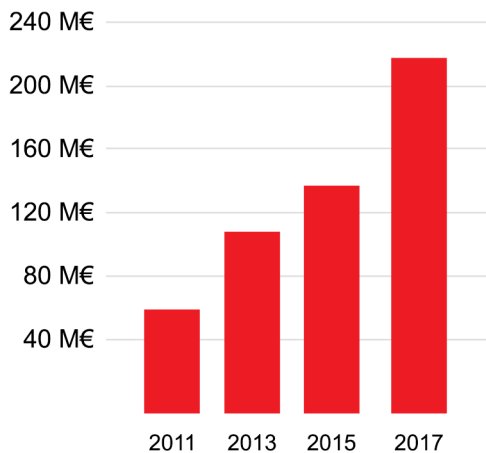

Anna meidän auttaa

Liikevaihto M€

6000
asukaspaikkaa

1600
asukkaan
lääkärikierrot

5500
sosiaali- ja
terveydenhuoltoalan
osa- ja kokoaikaista
ammattilaista

200
kunnan
yhteistyökumppani

Esperi